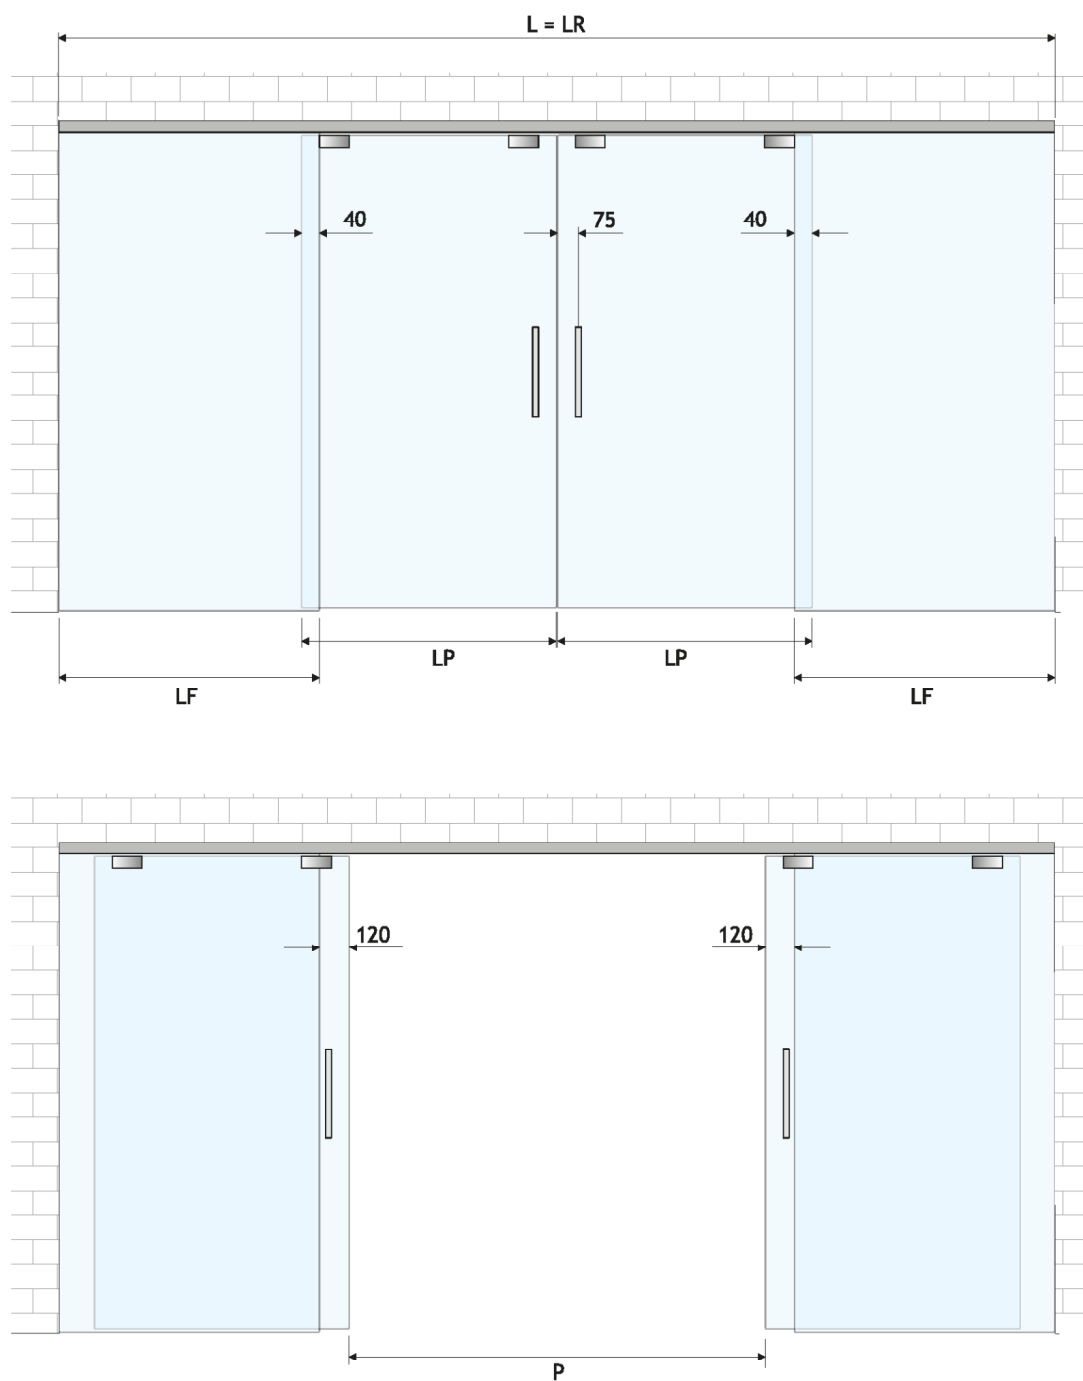

**MEGALOS/MEGALOS SOFT-CLOSE**

fissaggio a soffitto/ceiling fixing

Dimensionamento della porta e del binario fissaggio a soffitto anta doppia	Glass and track sizing, ceiling fixing, double door
Larghezza porta (LP) = $L/4 + 80$ mm	Door width (LP) = $L/4 + 80$ mm
Lunghezza rotaia (LR) = L	Track length (LR) = L
Misura del passaggio (P) = $L/2 - 160$ mm	Passage width (P) = $L/2 - 160$ mm
Larghezza del vetro fisso = $L/4 - 40$ mm	Side panel width = $L/4 - 40$ mm
Altezza porta = H - 100 mm	Door height = H - 100 mm